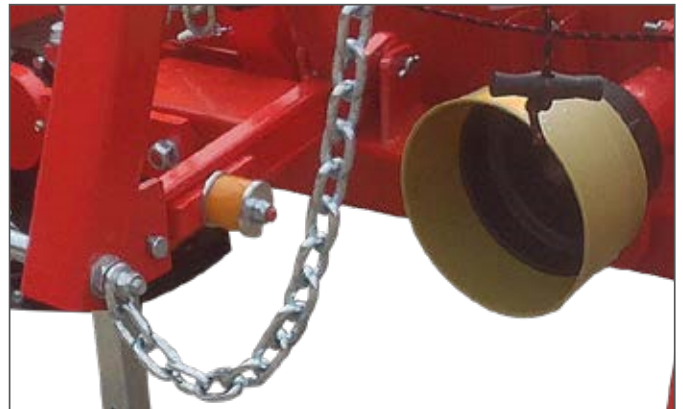

# Falciatrice a dischetti

Serie FR

Dispositivo bloccaggio barra per trasporto su strada / Security Hook

Versione con piattello a 3 dischetti / 3 blades series

Martinetto idraulico per regolazione altezza di taglio  
Hydraulic device for adjustable height cutting

Dispositivo di sicurezza in caso di urti  
Safety device in case of collisions

## Falciatrice a Dischetti

Falciatrice portata con attacco laterale a doppio snodo. Apparato falciante a dischi ovali e convogliatori a dischi esterni. I coltelli destri e sinistri garantiscono un'elevata sovrapposizione con un taglio netto ed eccellente. Slitte antiusura sotto ogni disco, che proteggono interamente le barre, lamiera andanatrice sinistra e disco andanatore destro, sgancio di sicurezza automatico in caso di urto. Dispositivo idraulico di serie con meccanismo per sollevare la falciatrice in fase di lavoro senza agire sui bracci del sollevamento. Ripiegamento idraulico per il trasporto su strada con gancio di sicurezza.

### DISC Mower

Mower with side connection with double joint. Oval shaped cutting discs and external loading discs. The right and left blades work with highly effective scissor action cleanly and efficiently. Steel sheaths under every disc protect against friction and reduce wear on the blades and shaft. Security hook. Mechanism that automatically raises and lowers the cutters when at work. Hydraulic reaction with security hook to facilitate road travel.